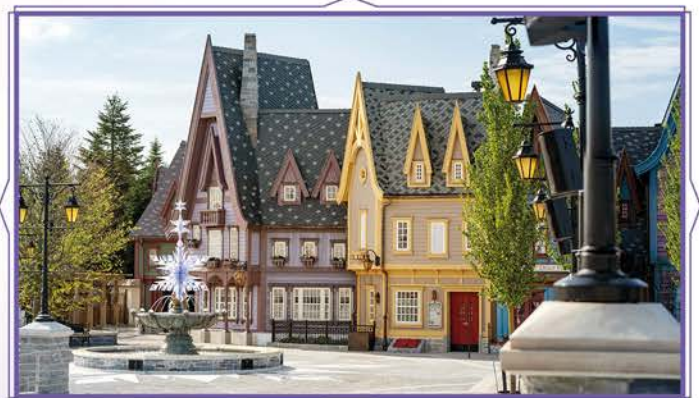

WORLD OF FROZEN

—>>>>> APERTURA <<<<<<—
29 DE MARZO DE 2026

Bienvenido a un mundo nuevo y extraordinario donde magia y aventuras se fusionan de manera asombrosa para que puedas vivir las aventuras de *Frozen* que tanto te gustan. Bienvenido a World of *Frozen*. **Abrió sus puertas por primera vez en años el 29 de marzo de 2026 en Disney Adventure World***

RESTAURANTE: NORDIC CROWNS TAVERN

Prueba los platos típicos de la gastronomía escandinava en *Nordic Crowns Tavern*, el restaurante favorito de varias generaciones de habitantes y también de la familia real de Arendelle.

TIENDAS EN ARENDELLE

Si buscas un recuerdo típico de *Frozen* no puedes dejar de pasarte por *Arendelle Boutique*, la tienda de juguetes más entrañable y con más prestigio de todo el reino. Además, en *Fjord View Shop* encontrarás los juguetes más geniales del reino.

No te sorprendas si en tu recorrido por las calles de Arendelle te cruzas con Mossi, el pequeño trol, con muchas historias que contar, o con Oaken, el tendero más dicharachero de la ciudad.

EMBÁRCATE EN LA ATRACCIÓN FROZEN EVER AFTER